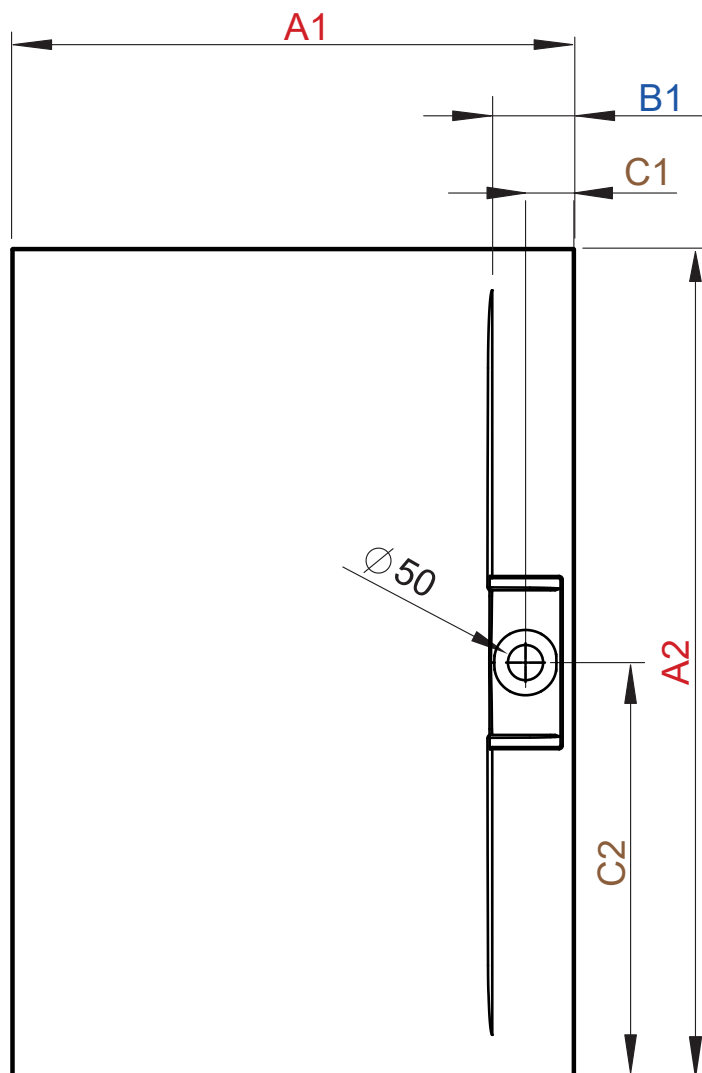

Montaż z nóżkami (w komplecie) / montage with legs (in the kit)

GIAROS D	A1	A2	B1	C1	C2	H1	H2	H3
900x800	800	900	100	70	450	40	18	122-152
1000x800	800	1000	100	70	500	40	18	122-152
1000x900	900	1000	100	70	500	40	18	122-152
1100x800	800	1100	100	70	550	40	18	122-152
1100x900	900	1100	100	70	550	40	18	122-152
1200x800	800	1200	100	70	600	40	18	122-152
1200x900	900	1200	100	70	600	40	18	122-152
1200x1000	1000	1200	100	70	600	40	18	122-152
1400x900	900	1400	100	70	700	40	18	122-152